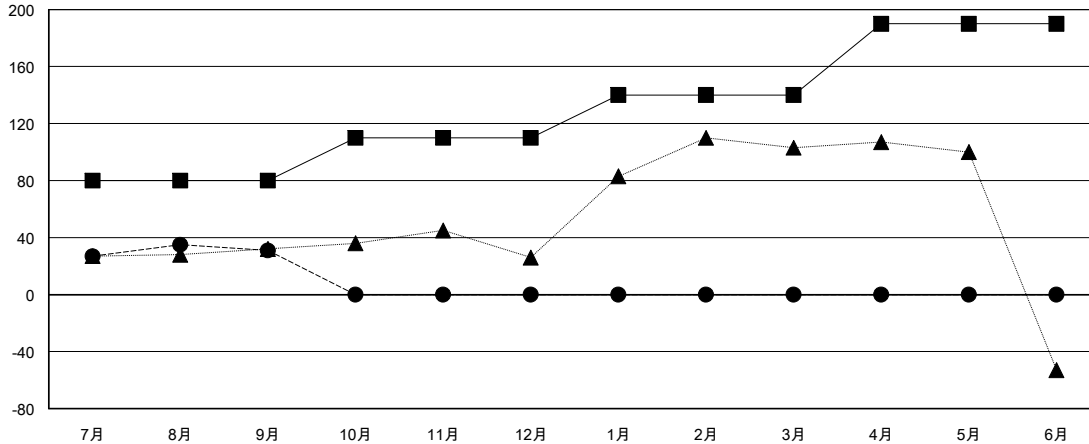

MONTHLY MEMBERSHIP PROGRESS REPORT

District 333 A

Results as of: 09/30/2018

GMT: MASAYOSHI MARUYAMA, YASUHISA NAKAMURA

地域 JAPAN

GMT会則地域

クラブ			
結果: 2018-2019			
四半期	新クラブ目標	新クラブ	解散クラブ
7月/8月/9月	0	0	0
10月/11月/12月	0	0	0
1月/2月/3月	0	0	0
4月/5月/6月	1	0	0

名			
結果: 2018-2019			
四半期	会員純増目標	会員増強実績	退会者(転籍を含む) 実際
7月/8月/9月	80	79	48
10月/11月/12月	30	0	0
1月/2月/3月	30	0	0
4月/5月/6月	50	0	0

新クラブ目標及び実績累計

会員目標及び実績累計

解散クラブ: 0	40 CLUBS OF 73 一名以上の新会員を登録	男女別 男性 2,516 (80.28%) 女性 618 (19.72%) 女性%年度目標: 23%
退会者 物故会員 3 クラブ解散 0 その他 45 合計 48	会員累計データを見るには、ここをクリック	世帯主/家族会員合計 943 国際会費半額の家族会員 509